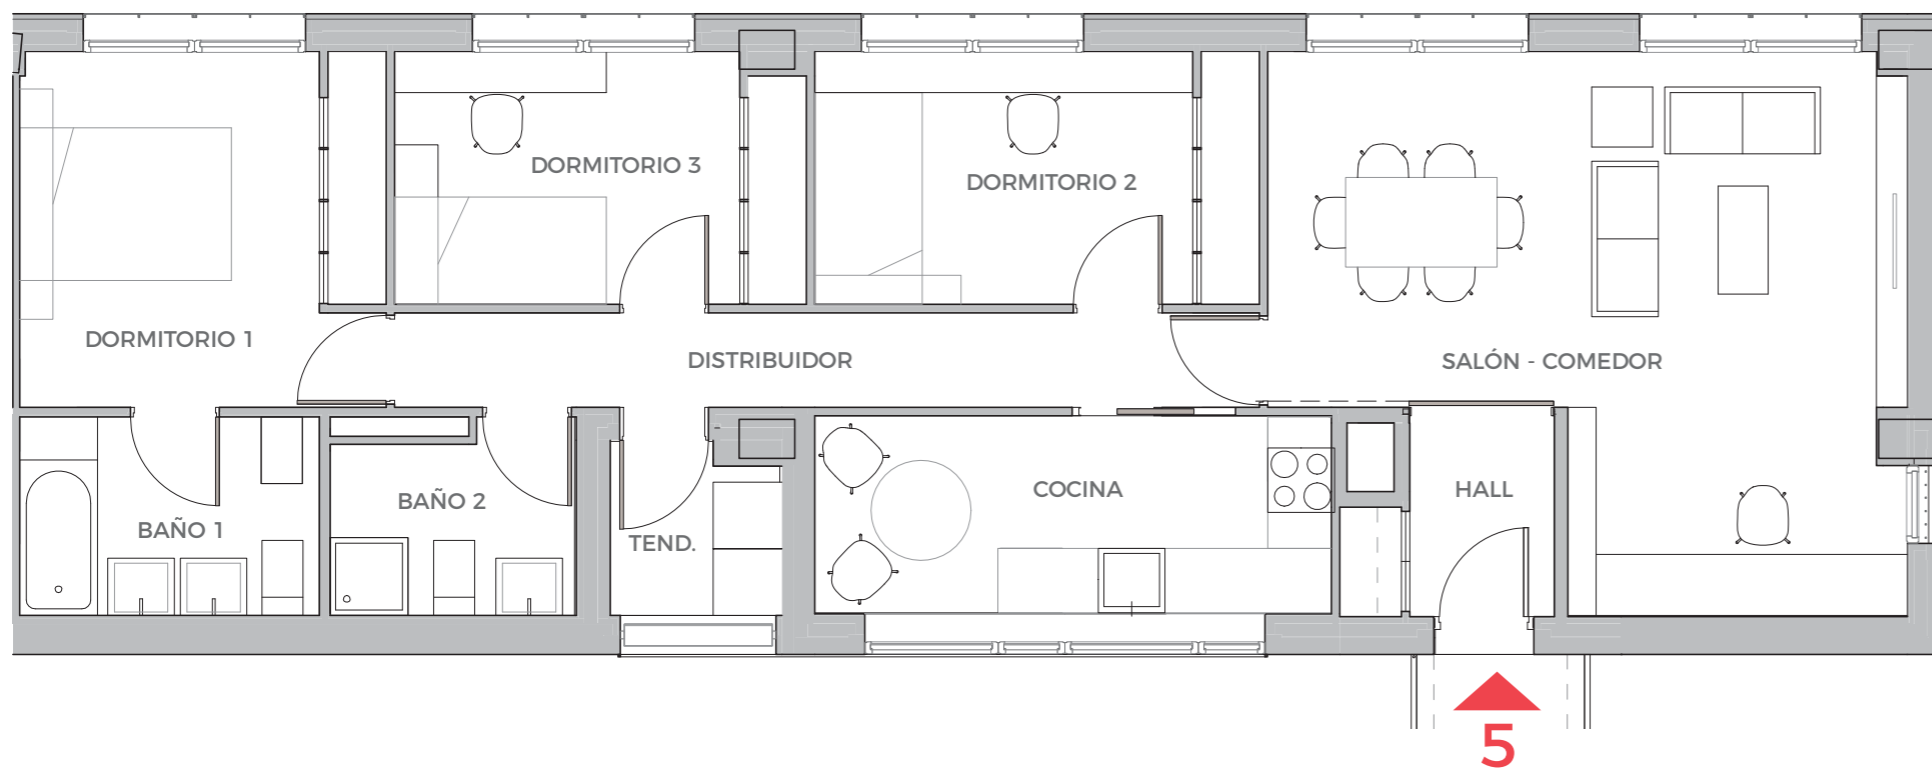

**NOSOTROS PONEMOS LA CASA,
TÚ LA LLENAS DE VIDA.**

**Adelfas
Madrid**

0 1 2 3 4
Escala en metros

**PORTAL 5
PLANTAS 1ª A 7ª
LETRA B (3D)**

Hall	2,97 m ²
Cocina	8,28 m ²
Salón - Comedor	23,96 m ²
Distribuidor	6,61 m ²
Dormitorio 1	10,50 m ²
Dormitorio 2	9,09 m ²
Dormitorio 3	8,29 m ²
Baño 1	4,82 m ²
Baño 2	3,63 m ²
Superficie útil interior	78,15 m²
Tendedero	2,29 m²
Superficie útil total	80,44 m²
Sup. construida con zonas comunes	123,00 m²