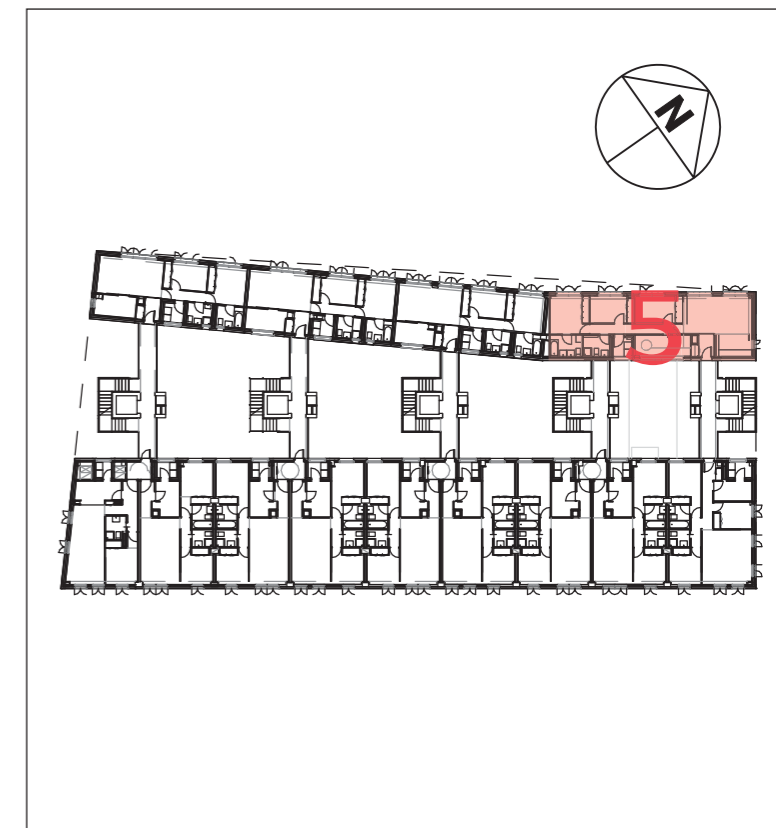

**NOSOTROS PONEMOS LA CASA,
TÚ LA LLENAS DE VIDA.**

**Adelfas
Madrid**

0 1 2 3 4
Escala en metros

**PORTAL 5
PLANTAS 1ª A 7ª
LETRA B (3D)**

Hall	2,97 m ²
Cocina	8,28 m ²
Salón - Comedor	23,96 m ²
Distribuidor	6,61 m ²
Dormitorio 1	10,50 m ²
Dormitorio 2	9,09 m ²
Dormitorio 3	8,29 m ²
Baño 1	4,82 m ²
Baño 2	3,63 m ²
Superficie útil interior	78,15 m²
Tendedero	2,29 m²
Superficie útil total	80,44 m²
Sup. construida con zonas comunes	123,00 m²